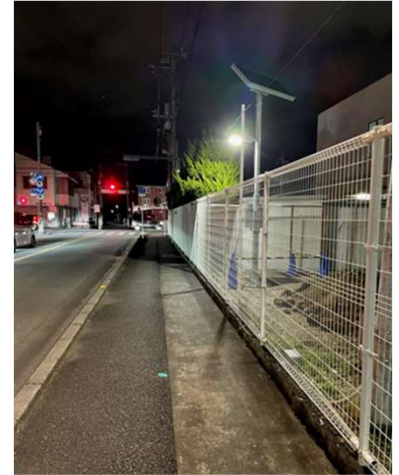

## 非常用蓄電池（S3-A3S）設置事例 2023年

TYPE 1 (移動可能蓄電池付)

日産座間事業所様 座間市 (43灯)

JATCO 様 富士市 (13灯)

TYPE 2 (連結可能型)

東京日産様 町田市 (5灯)

福島ミドリ安全様 (福島県いわき市)