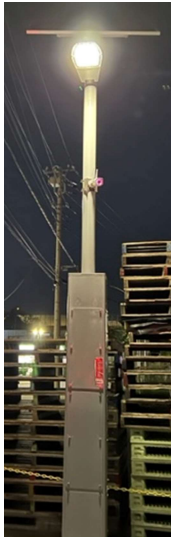

## 非常用蓄電池（S3-A3S）設置事例 2023年

TYPE 1 (移動可能蓄電池付)

日産座間事業所様 座間市 (43灯)

JATCO 様 富士市 (13灯)

TYPE 2 (連結可能型)

東京日産様 町田市 (5灯)

福島ミドリ安全様 (福島県いわき市)